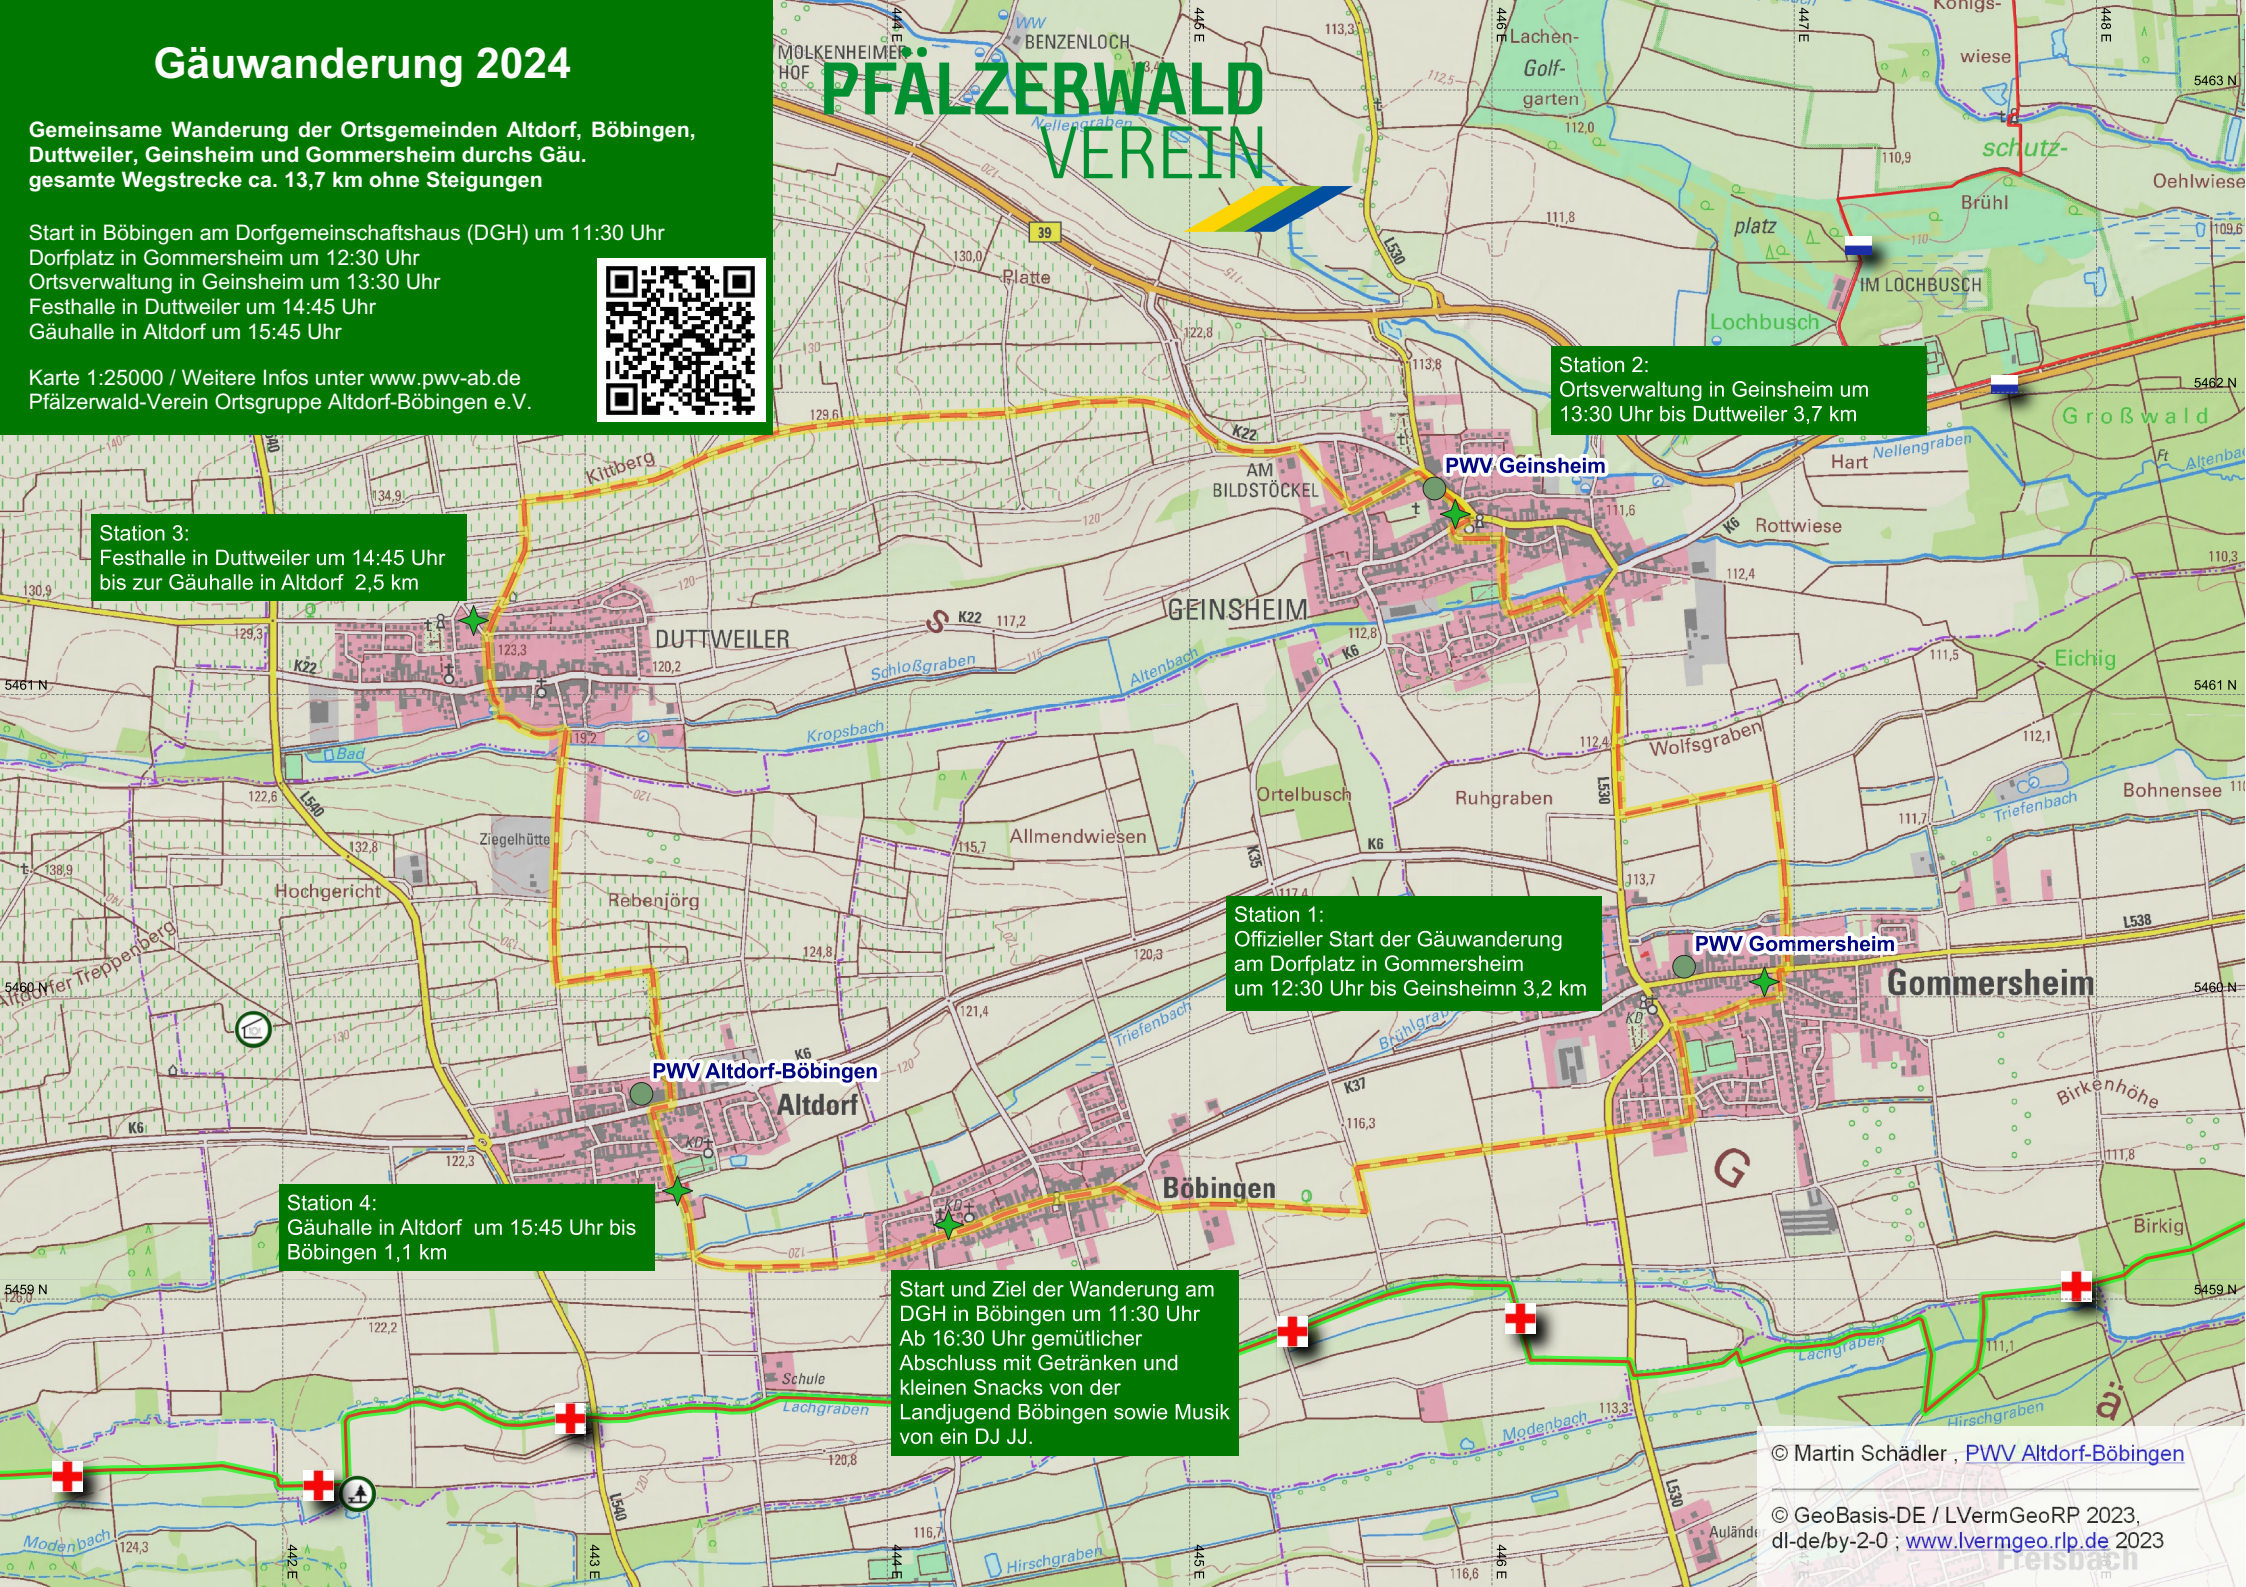

# Gäuwanderung 2024

Gemeinsame Wanderung der Ortsgemeinden Altdorf, Böbingen, Duttweiler, Geinsheim und Gommersheim durchs Gäu.  
gesamte Wegstrecke ca. 13,7 km ohne Steigungen

Start in Böbingen am Dorfgemeinschaftshaus (DGH) um 11:30 Uhr  
Dorfplatz in Gommersheim um 12:30 Uhr  
Ortsverwaltung in Geinsheim um 13:30 Uhr  
Festhalle in Duttweiler um 14:45 Uhr  
Gäuhalle in Altdorf um 15:45 Uhr

Karte 1:25000 / Weitere Infos unter [www.pwv-ab.de](http://www.pwv-ab.de)  
Pfälzerwald-Verein Ortsgruppe Altdorf-Böbingen e.V.

## PFÄLZERWALD VEREIN

Station 2:  
Ortsverwaltung in Geinsheim um  
13:30 Uhr bis Duttweiler 3,7 km

Station 3:  
Festhalle in Duttweiler um 14:45 Uhr  
bis zur Gäuhalle in Altdorf 2,5 km

Station 1:  
Offizieller Start der Gäuwanderung  
am Dorfplatz in Gommersheim  
um 12:30 Uhr bis Geinsheim 3,2 km

Station 4:  
Gäuhalle in Altdorf um 15:45 Uhr bis  
Böbingen 1,1 km

Start und Ziel der Wanderung am  
DGH in Böbingen um 11:30 Uhr  
Ab 16:30 Uhr gemütlicher  
Abschluss mit Getränken und  
kleinen Snacks von der  
Landjugend Böbingen sowie Musik  
von ein DJ JJ.